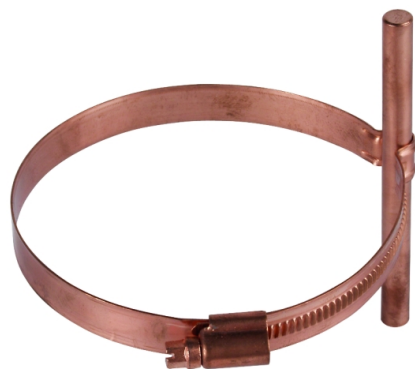

LH 8 SB100.120 SCG GALCU (200 087)

Abbildung unverbindlich

Typ	LH 8 SB100.120 SCG GALCU
Art.-Nr.	200 087
Spannbereich Ø Rohr	100-120 mm
Leitungshalter Aufnahme Rd	8 mm
Leitungsführung	fest
Werkstoff Leitungshalter	NIRO/ gal Cu
Schraube	Schneckenschraube SW7 mm
Werkstoff Spannkopf / Schraube	NIRO/ gal Cu
Befestigung	mit Schneckengewinde und Sicke
Gewicht	36 g
Zolltarifnummer	85389099
GTIN (EAN)	4013364082342
VPE	50 Stk.