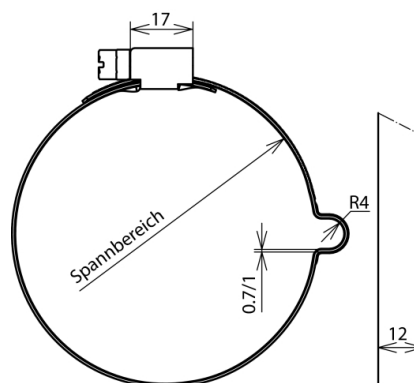

LH 8 SB100.120 SCG GALCU (200 087)

Abbildung unverbindlich

Typ	LH 8 SB100.120 SCG GALCU
Art.-Nr.	200 087
Spannbereich Ø Rohr	100-120 mm
Leitungshalter Aufnahme Rd	8 mm
Leitungsführung	fest
Werkstoff Leitungshalter	NIRO/ gal Cu
Schraube	Schneckenschraube SW7 mm
Werkstoff Spannkopf / Schraube	NIRO/ gal Cu
Befestigung	mit Schneckengewinde und Sicke
Gewicht	36 g
Zolltarifnummer	85389099
GTIN (EAN)	4013364082342
VPE	50 Stk.

Änderungen in Form und Technik, bei Maßen, Gewichten und Werkstoffen behalten wir uns im Sinne des Fortschrittes der Technik vor. Die Abbildungen sind unverbindlich.