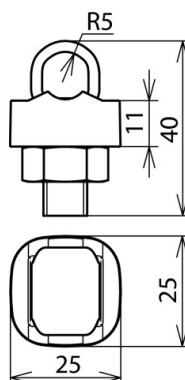

KSV 7.10 STTZN (301 000)

Abbildung unverbindlich

Typ	KSV 7.10 STTZN
Art.-Nr.	301 000
Werkstoff Klemmschraube	St/tZn
Werkstoff Klemme	ZG
Klemmbereich Rd	7-10 mm
Werkstoff Mutter	St/tZn
Schraube	M10
Normenbezug	DIN EN 62561-1
Gewicht	61 g
Zolltarifnummer	85389099
GTIN (EAN)	4013364067035
VPE	100 Stk.