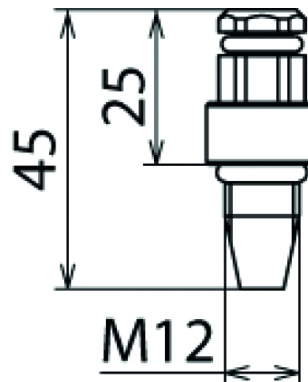

VS GOW M12 (785 284)

- Passend für Arbeitsköpfe Typ AK SD ...
- Mit Sicherheitsstecksystem
- UV-beständig

Abbildung unverbindlich

Abbildung unverbindlich

Typ	VS GOW M12
Art.-Nr.	785 284
Nennspannung (U _N)	bis 36 kV
Abmessung	M12 x 45 mm
Fabrikat Kabelendverschluss	GOW
Form Kabelendverschluss	F6
Gewindegröße	M12
Länge	45
VPE	12 Stk.
Anwendung	Bei Niederschlägen nicht verwenden
Gewicht	7 g
Zolltarifnummer	85359000
GTIN (EAN)	4013364095755
VPE	12 Stk.